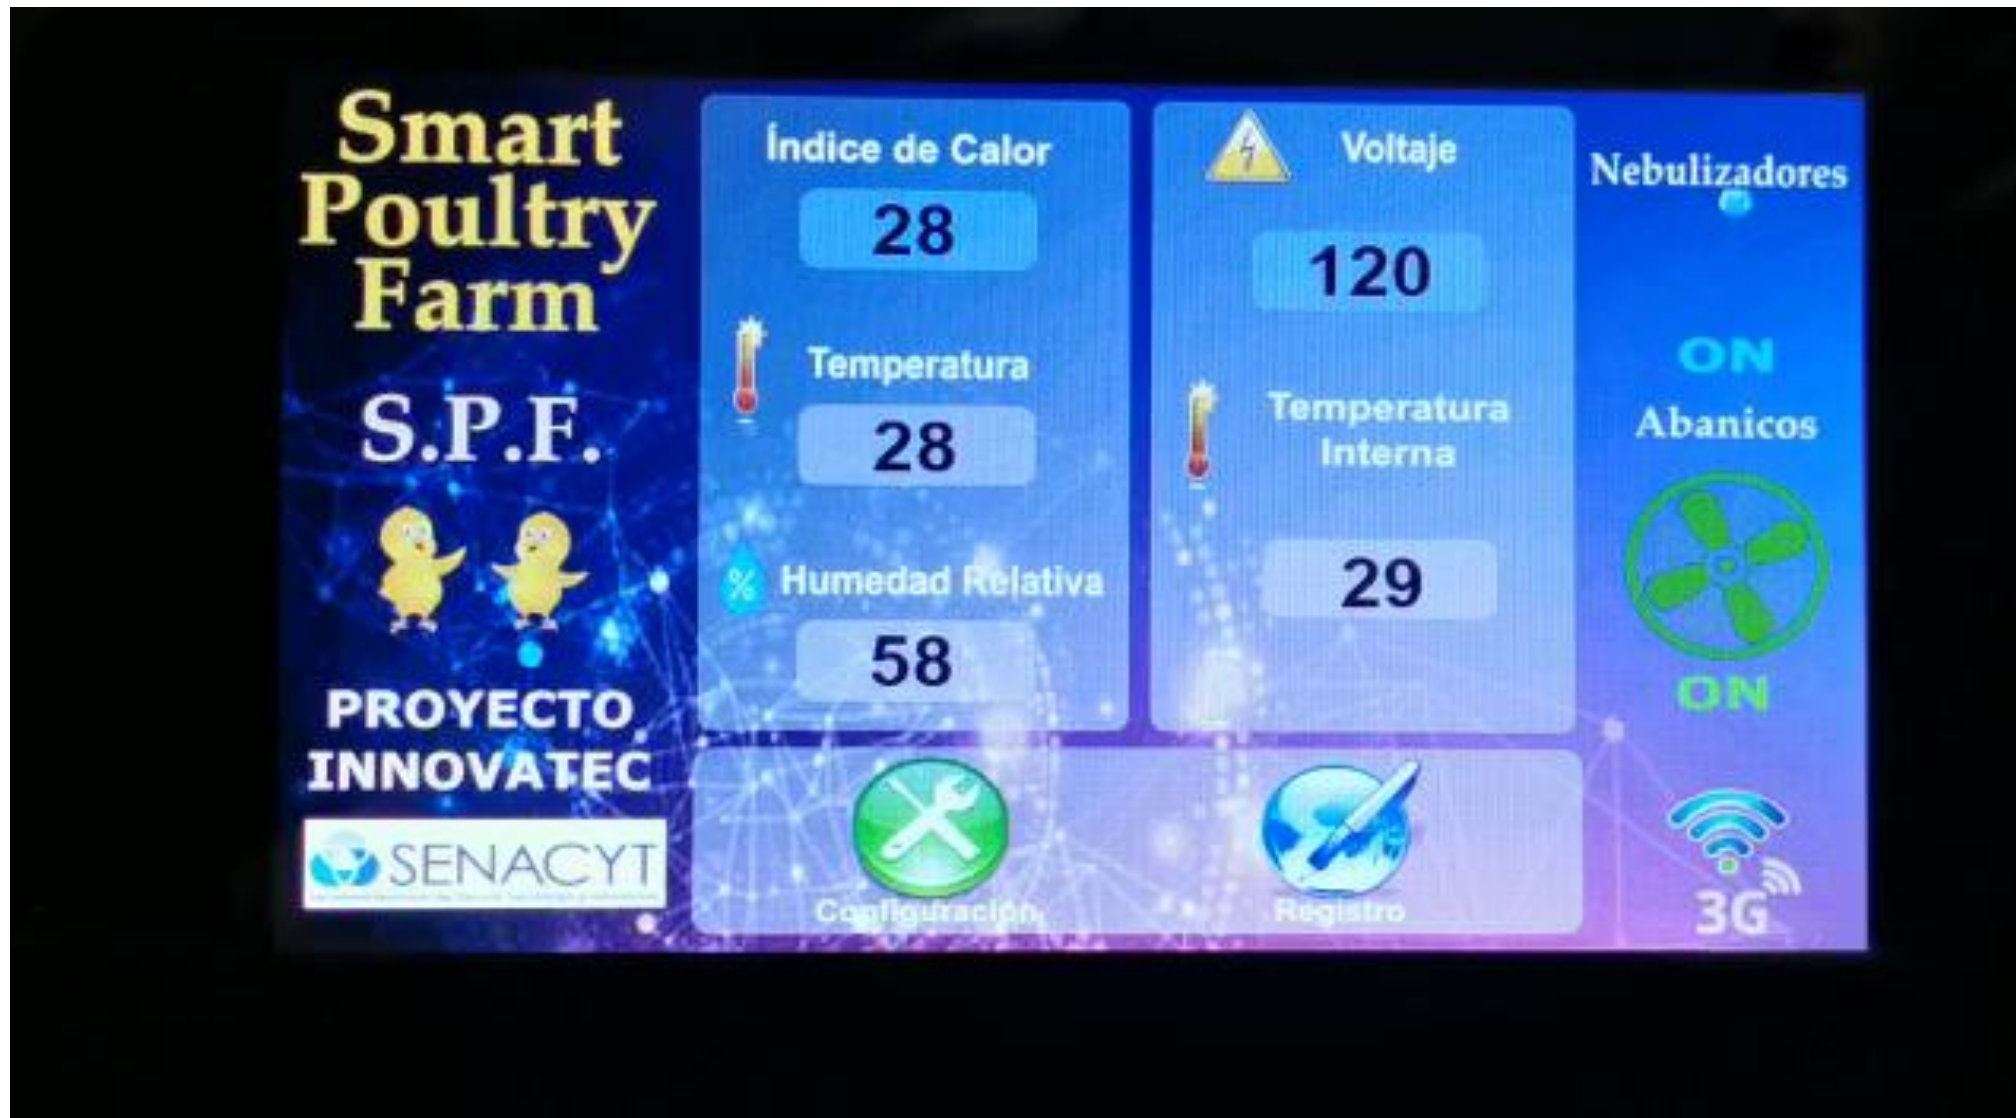

SMART POULTRY FARM

SISTEMA DE TELEMETRÍA Y CONTROL
DE PROYECTOS AGROINDUSTRIALES 4.0

LOS DATOS SON
TRANSMITIDOS
A INTERNET.

 **SENACYT**
Secretaría Nacional de Ciencia, Tecnología e Innovación

Smart Poultry Farm

- Sistema inteligente
- Innovador
- Integrado hardware y software
- Mejorar el proceso de producción de proyectos avícolas

Smart Poultry Farm

Escenario General del Sistema

Smart Poultry Farm

Smart Poultry Farm