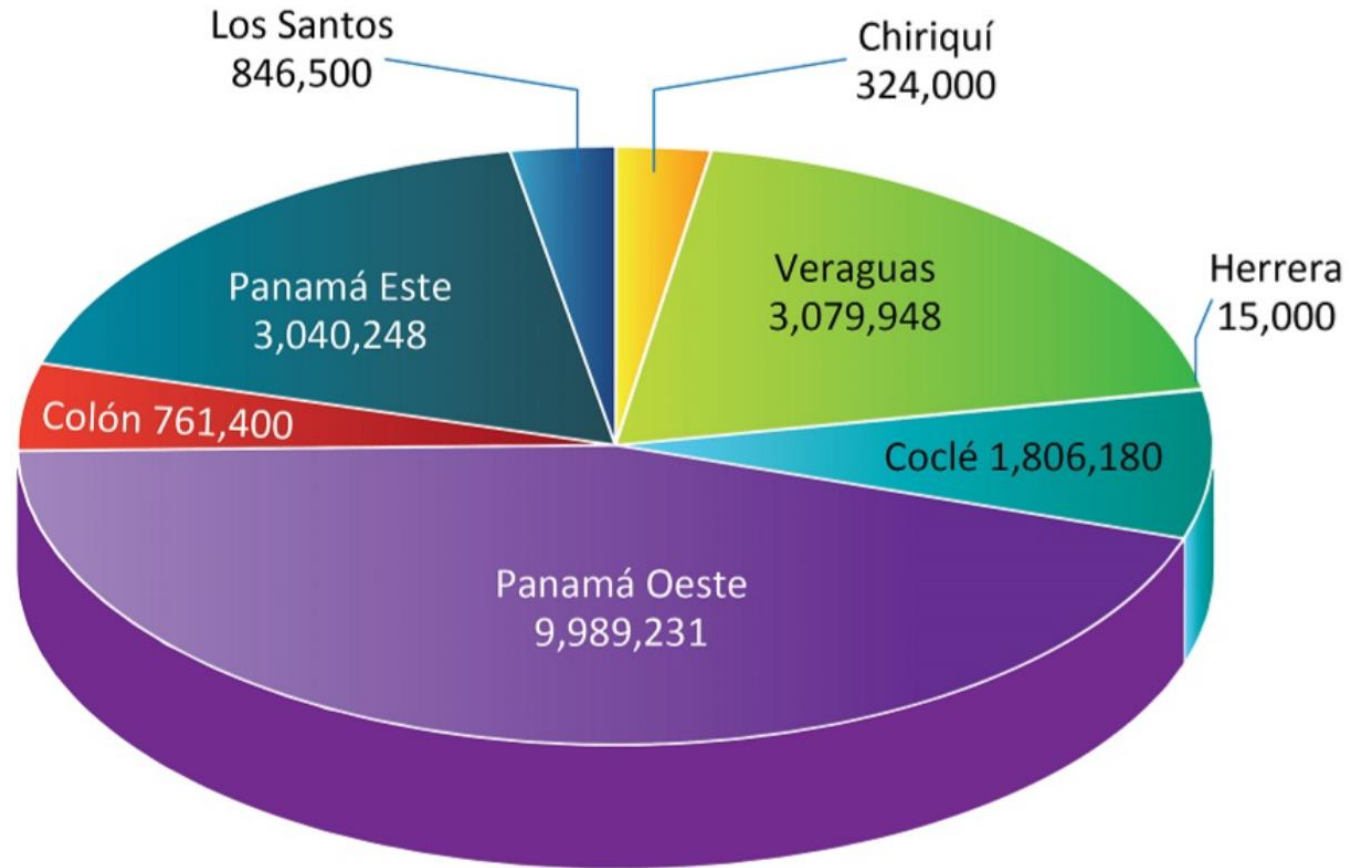

PRODUCCIÓN DE POLLO

Consumo Per Cápita de Pollo en Panamá (kg y lb) 2010 - 2021

 **84 lb**
CONSUMO
PER CÁPITA
2021

Fuente: ANAVIP.

Smart Poultry Farm

Población Avícola de Panamá 2021

Población Avícola de Panamá por Región 2021

Fuente: ANAVIP

Smart Poultry Farm

Población de Pollo de Engorde por Región 2021

Smart Poultry Farm

Smart Poultry Farm

Propuesta Tecnológica

Smart Poultry Farm

Smart Poultry Farm