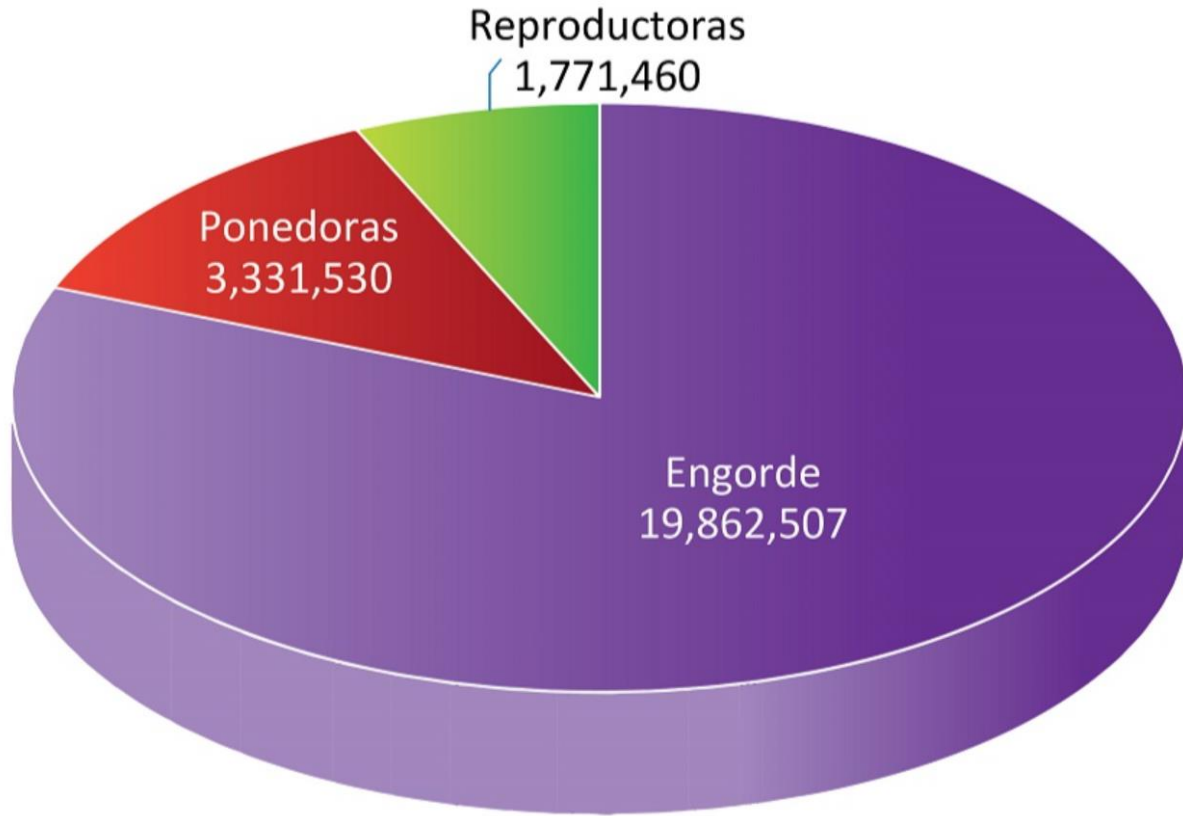

Smart Poultry Farm

Smart Poultry Farm

Participación de la Avicultura Panameña en el Valor Bruto de Producción Pecuaria 2017 - 2020

Fuente: INEC - Contraloría General de la República de Panamá

Smart Poultry Farm

PRODUCCIÓN DE POLLO

Consumo Per Cápita de Pollo en Panamá (kg y lb) 2010 - 2021

 **84 lb**
CONSUMO
PER CÁPITA
2021

Fuente: ANAVIP.

Smart Poultry Farm

Población Avícola de Panamá 2021

Población Avícola de Panamá por Región 2021

Fuente: ANAVIP

Smart Poultry Farm

Población de Pollo de Engorde por Región 2021

Smart Poultry Farm

Smart Poultry Farm

Propuesta Tecnológica

Smart Poultry Farm

Smart Poultry Farm