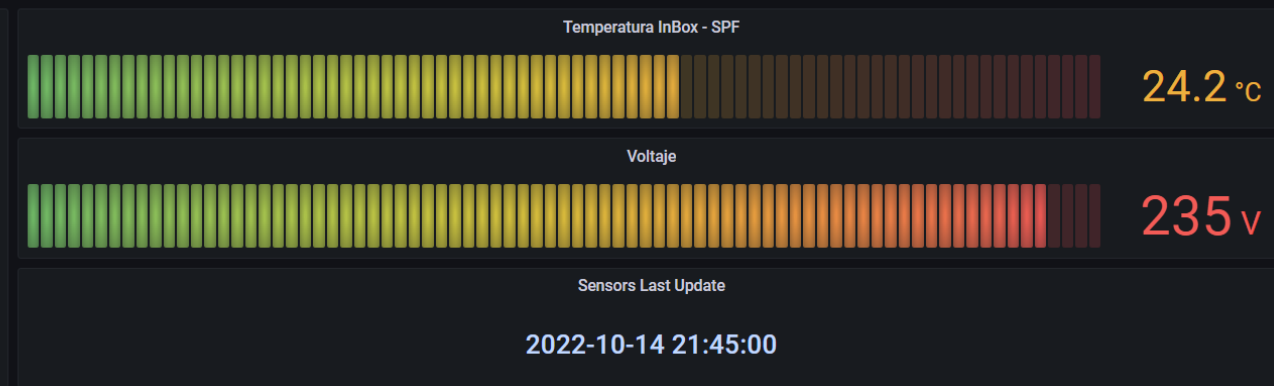

Smart Poultry Farm

▼ Datos de Galera

Descripción	Número de Parvada	Fecha Inicio
Molino - Galera #10	20226	2022-09-29 19:02:21

▼ Estatus General

Días Totales de Parvada	Semana	Día de la Semana	Abanicos	Nebulizadores	Luz Fase A	Luz Fase B
25	4	4				

Progreso	Fan - Last Update	Nebu - Last Update	Fase A - Last Update	Fase B - Last Update
 55.6%	2022-10-14 16:17:14	2022-10-13 17:01:06	2022-10-14 18:29:43	2022-10-14 18:29:43

Smart Poultry Farm

Cliente0 / Panel de Mando