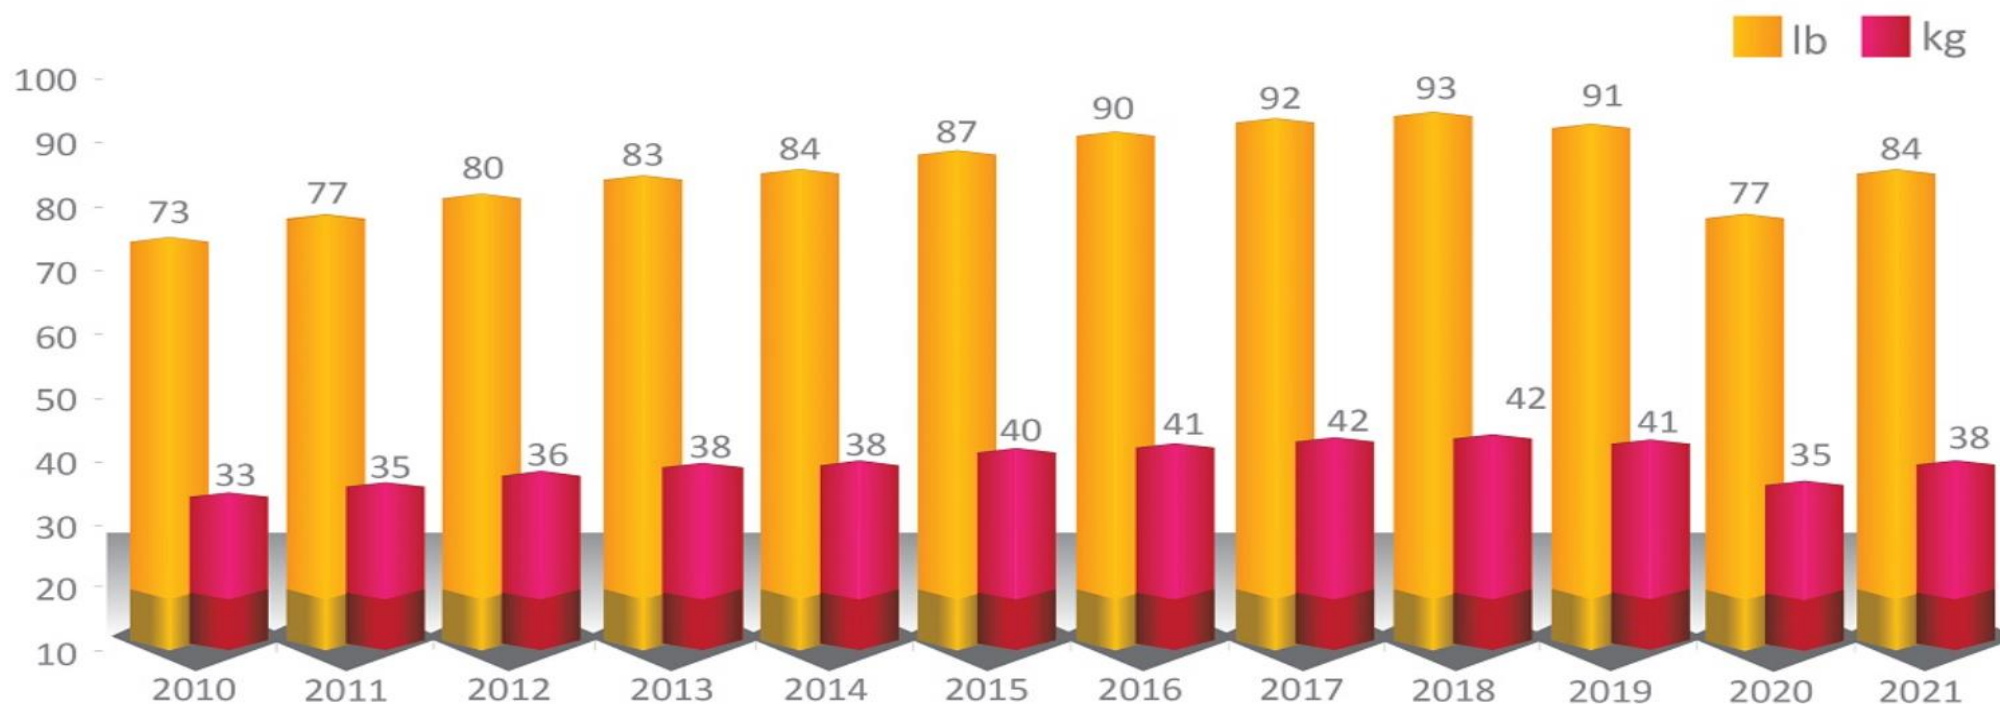

Smart Poultry Farm

Smart Poultry Farm

Participación de la Avicultura Panameña en el Valor Bruto de Producción Pecuaria 2017 - 2020

Fuente: INEC - Contraloría General de la República de Panamá

Smart Poultry Farm

PRODUCCIÓN DE POLLO

Consumo Per Cápita de Pollo en Panamá (kg y lb) 2010 - 2021

 **84 lb**
CONSUMO
PER CÁPITA
2021

Fuente: ANAVIP.

Smart Poultry Farm

Población Avícola de Panamá 2021

Población Avícola de Panamá por Región 2021