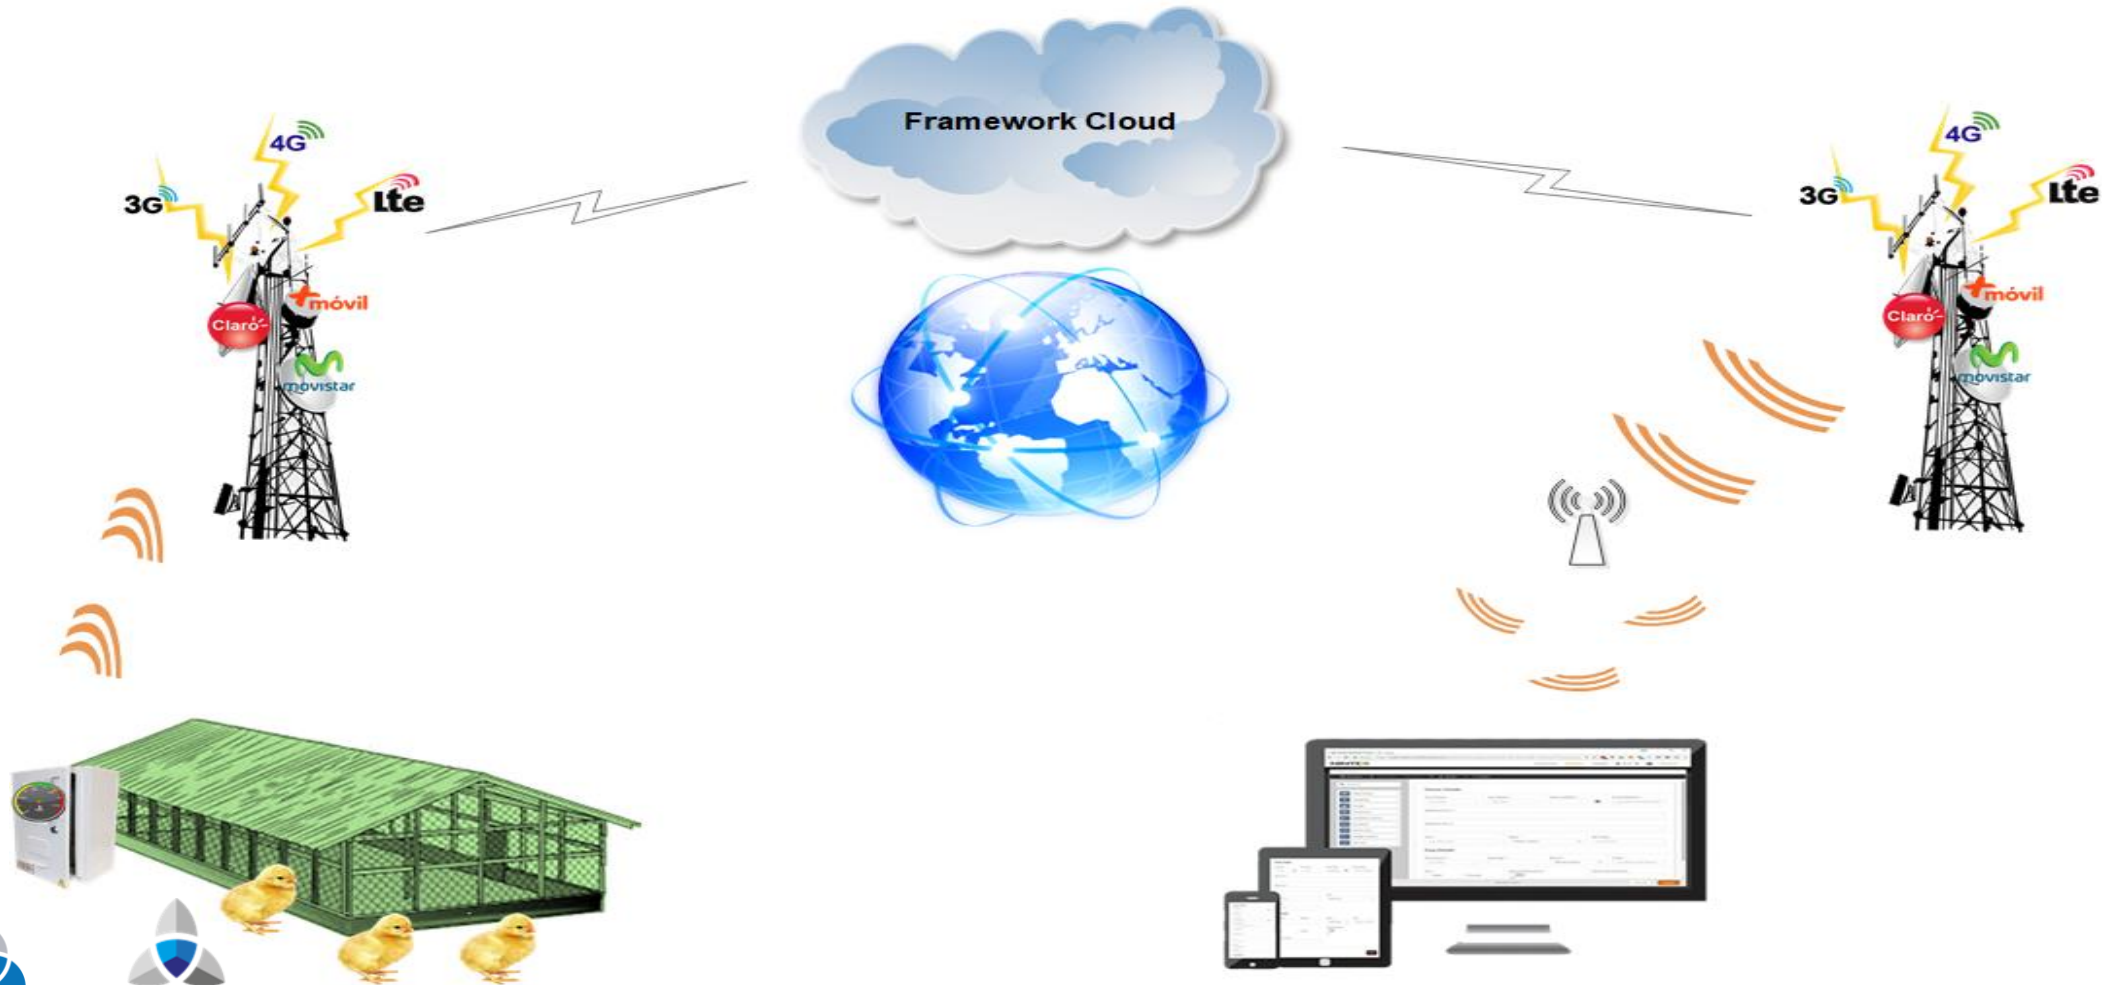

- Tecnología
- Optimizar
- Proyectos avícolas de engorde

Mercado Meta

Productores:

- Pequeño
- Mediano
- Grandes

Galpones:

- Abierto
- Ambientes Controlados

El Problema

- Falta de ofertas tecnológicas
- Productos sin conexión a Internet
- Operarios empíricos (experiencia)
- Toma de decisiones sin información
- Desconocimiento costos de producción
- Costo de los equipos en mercado

SMART POULTRY FARM

SISTEMA DE TELEMETRÍA Y CONTROL
DE PROYECTOS AGROINDUSTRIALES 4.0

LOS DATOS SON
TRANSMITIDOS
A INTERNET.

 **SENACYT**
Secretaría Nacional de Ciencia, Tecnología e Innovación

Smart Poultry Farm

- Sistema inteligente
- Innovador
- Integrado hardware y software
- Mejorar el proceso de producción de proyectos avícolas

Smart Poultry Farm

Escenario General del Sistema

Smart Poultry Farm

Smart Poultry Farm