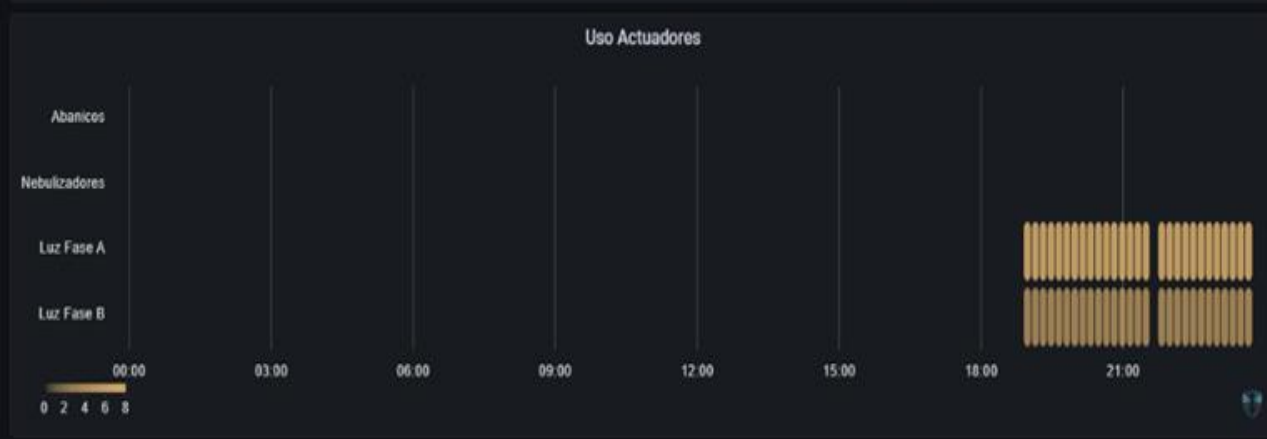

Smart Poultry Farm

Ciente0 / Barras ☆ 🔊

📊 📄 🎯 🕒 Last 24 hours 🔍 🔄 🗑️