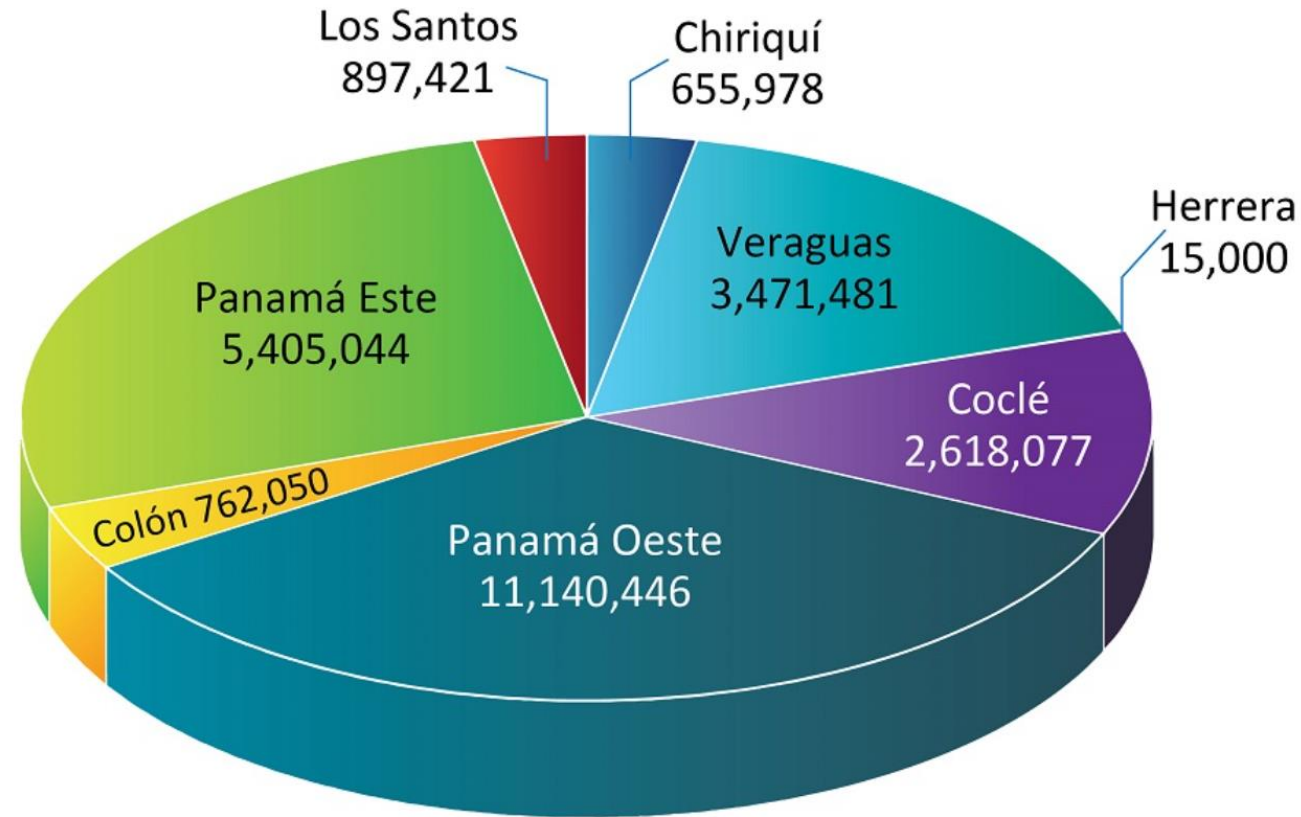

PRODUCCIÓN DE POLLO

Consumo Per Cápita de Pollo en Panamá (kg y lb) 2010 - 2021

 **84 lb**
CONSUMO
PER CÁPITA
2021

Fuente: ANAVIP.

Smart Poultry Farm

Población Avícola de Panamá 2021

Población Avícola de Panamá por Región 2021

Fuente: ANAVIP

Smart Poultry Farm

Población de Pollo de Engorde por Región 2021

Smart Poultry Farm

Smart Poultry Farm

Propuesta Tecnológica

Smart Poultry Farm

Smart Poultry Farm