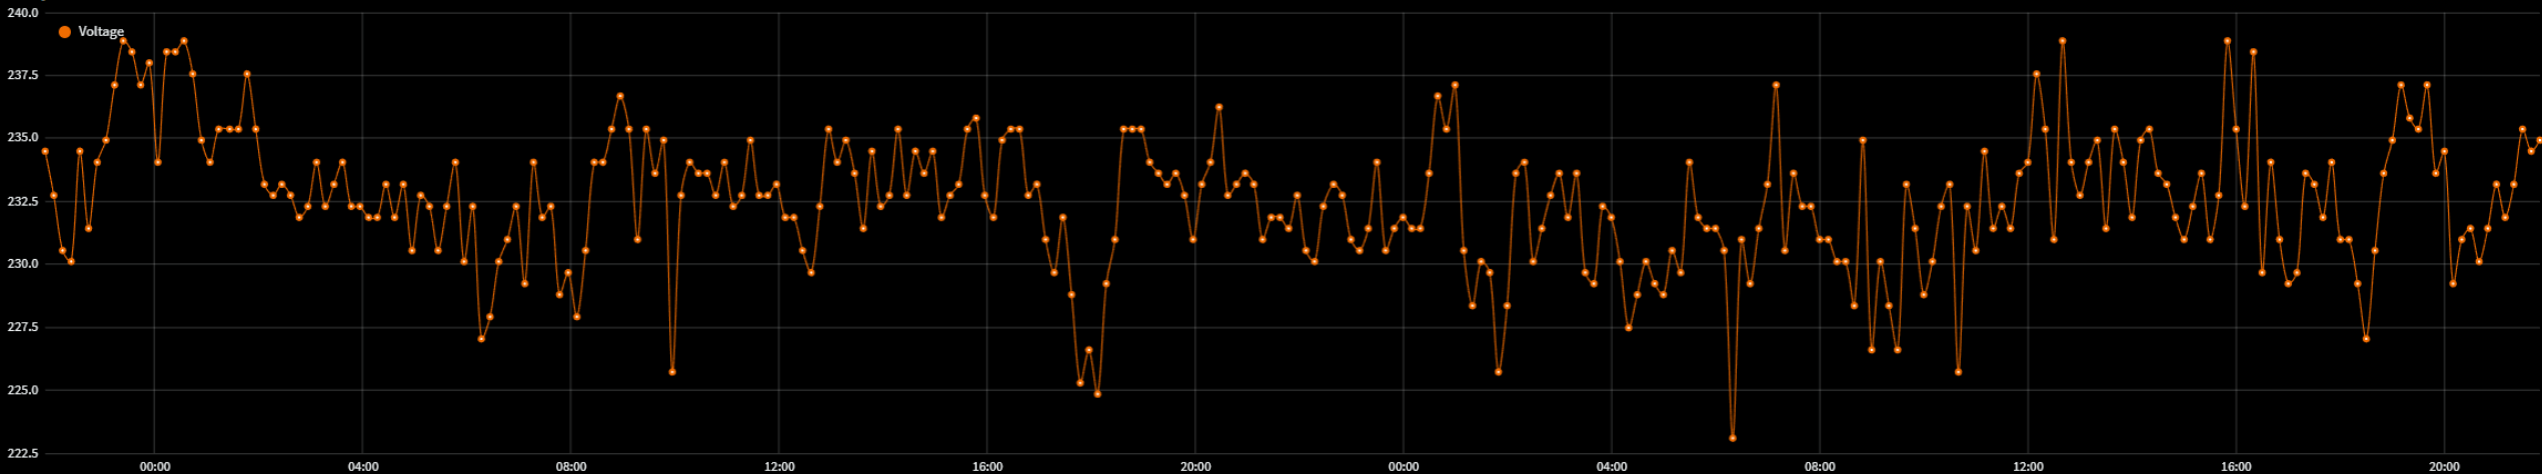

🔍 📄 ⚙️ 🕒 Last 24 hours EST 🔍 🔄 5m 🗑️

▼ Datos de Galera

Descripción

Molino - Galera #10

Número de Parvada

20225

Fecha Inicio

2022-07-25 22:38:20

Nebulizadores

Luz Fase A

Luz Fase B

Power Supply

Voltaje

Smart Poultry Farm

Smart Poultry Farm

Ciente0 / Barras ☆ 🔊