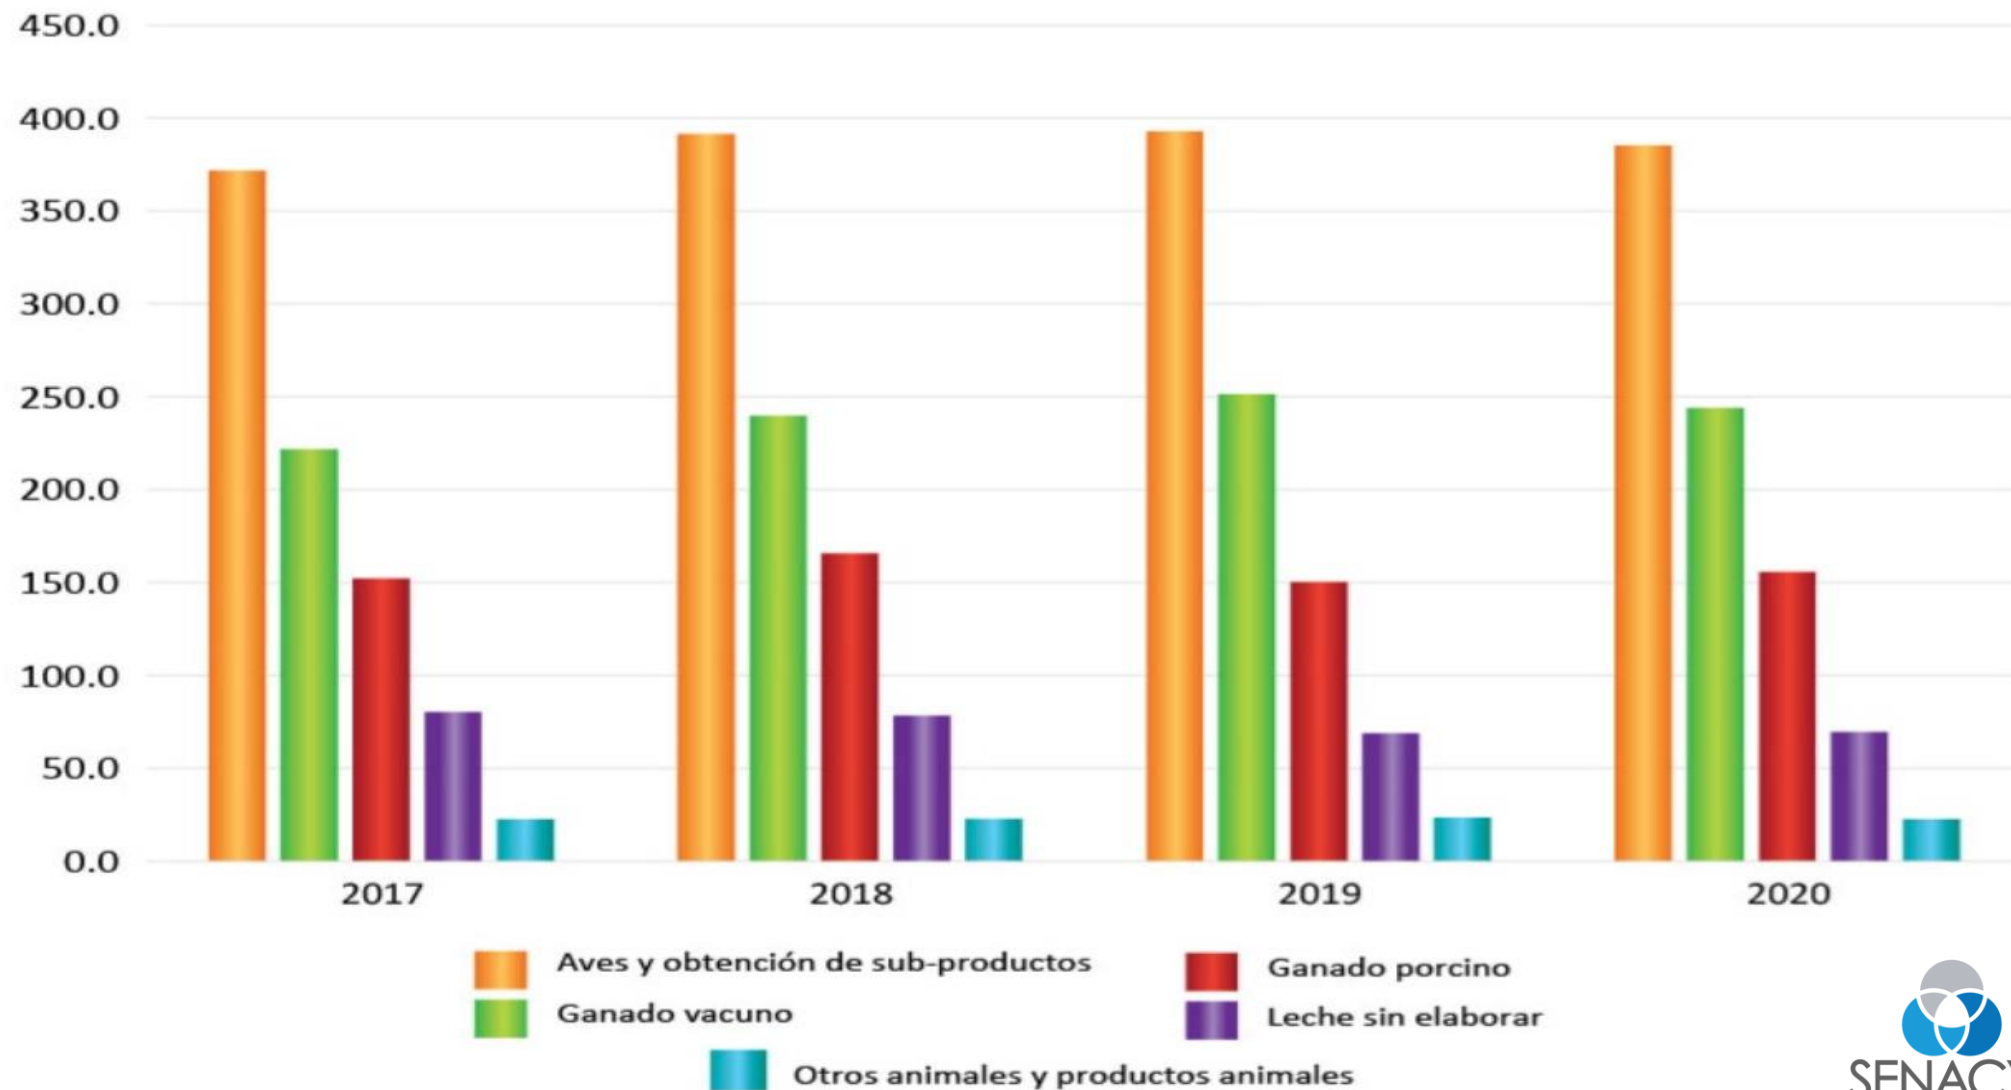

Smart Poultry Farm

Smart Poultry Farm

Participación de la Avicultura Panameña en el Valor Bruto de Producción Pecuaria 2017 - 2020

Fuente: INEC - Contraloría General de la República de Panamá

Smart Poultry Farm

Fuente: ANAVIP

Smart Poultry Farm

Población de Pollo de Engorde por Región 2021

Smart Poultry Farm

Smart Poultry Farm

Propuesta Tecnológica

Smart Poultry Farm

Smart Poultry Farm